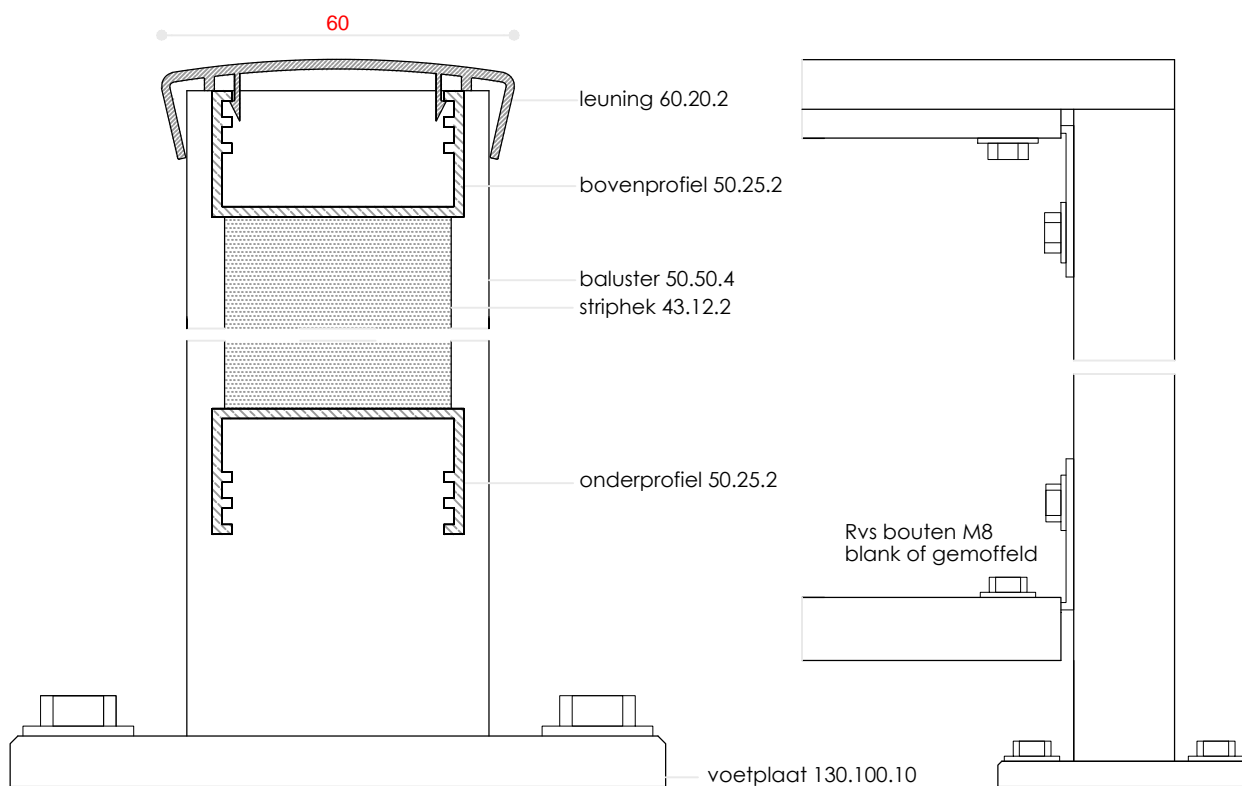

### Striphekwek type CT012 -1000

baluster 50.50.4  
 striphek 43.12.2  
 bovenprofiel 50.25.2  
 onderprofiel 50.25.2  
 leuning 60.20.2

CT Hekwerk BV Nieuwe Rijksweg 70Z 4128BN Lexmond

mob. 0630287195

Onderdeel : Striphek type CT012 -1000

Getekend : DonH.K

Schaal : 1:15 - 1:10 - 1:20

Datum : 11.01.2019

Maten in mm

Gewijzigd : 11-06-2019

07